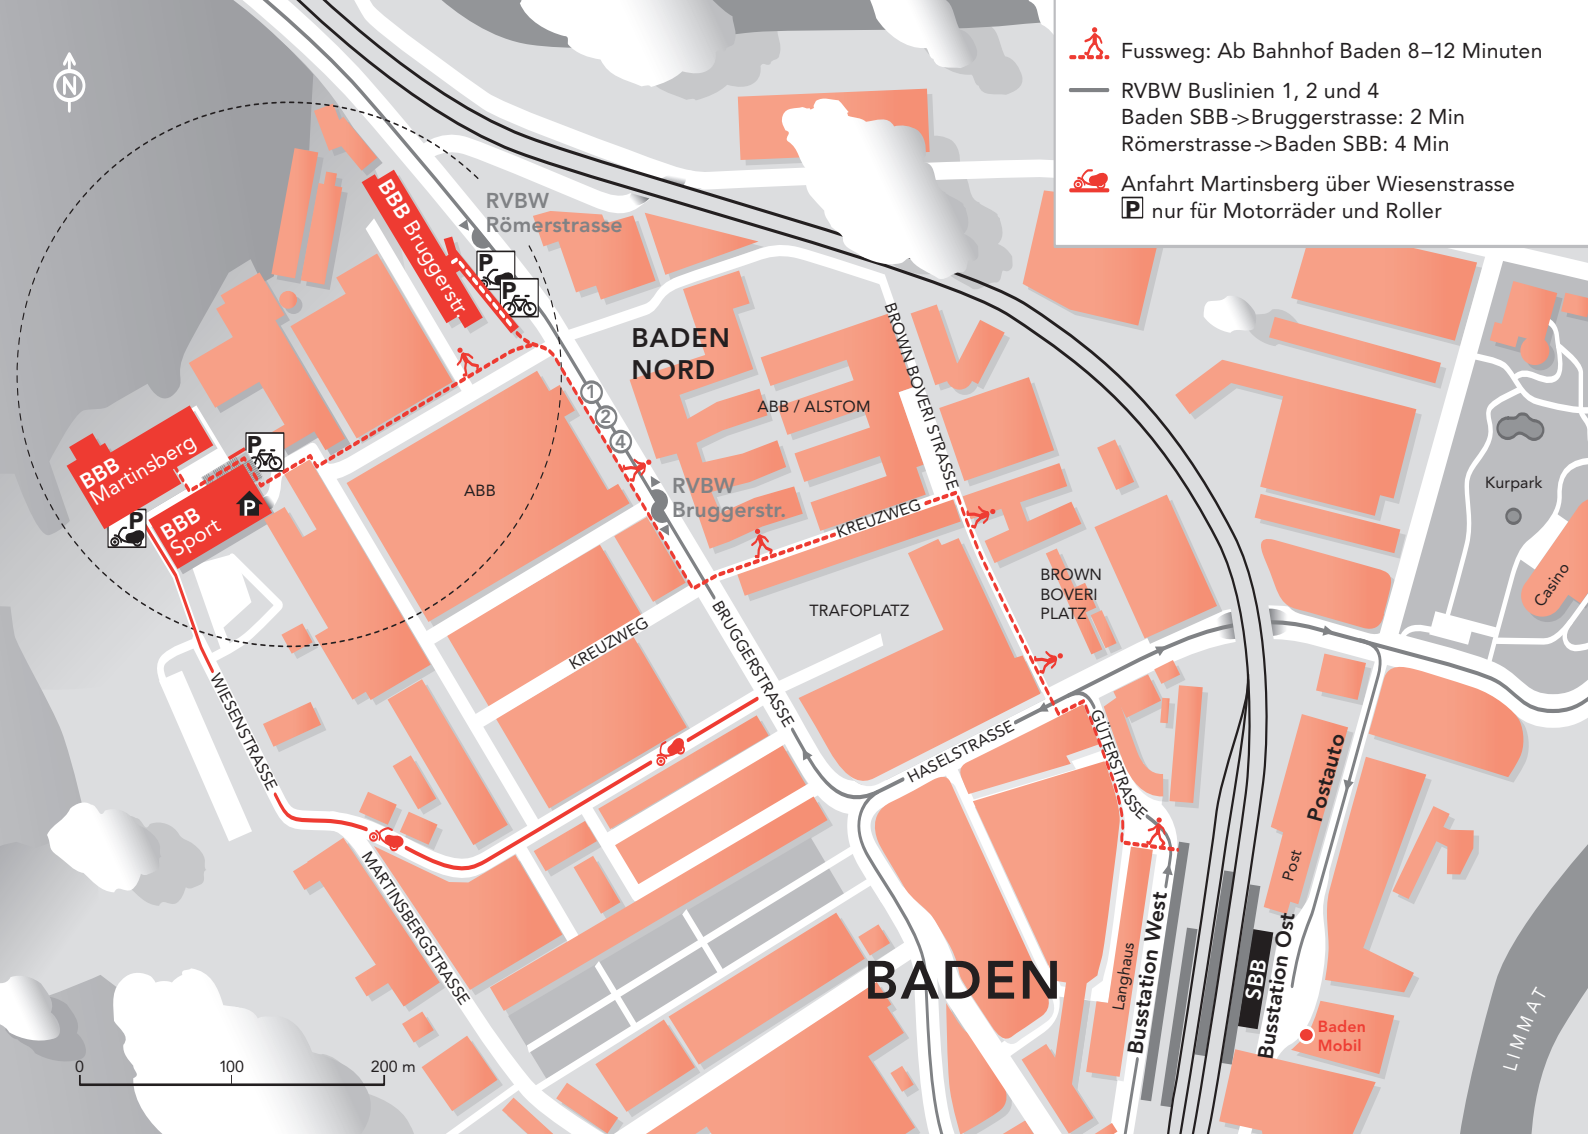

 Fussweg: Ab Bahnhof Baden 8–12 Minuten

 RVBW Buslinien 1, 2 und 4
Baden SBB->Bruggerstrasse: 2 Min
Römerstrasse->Baden SBB: 4 Min

 Anfahrt Martinsberg über Wiesenstrasse

 nur für Motorräder und Roller

0 100 200 m

BADEN

**BADEN
NORD**

ABB / ALSTOM

ABB

RVBW
Bruggerstr.

TRAFOPLATZ

BROWN
BOVERI
PLATZ

Kurpark