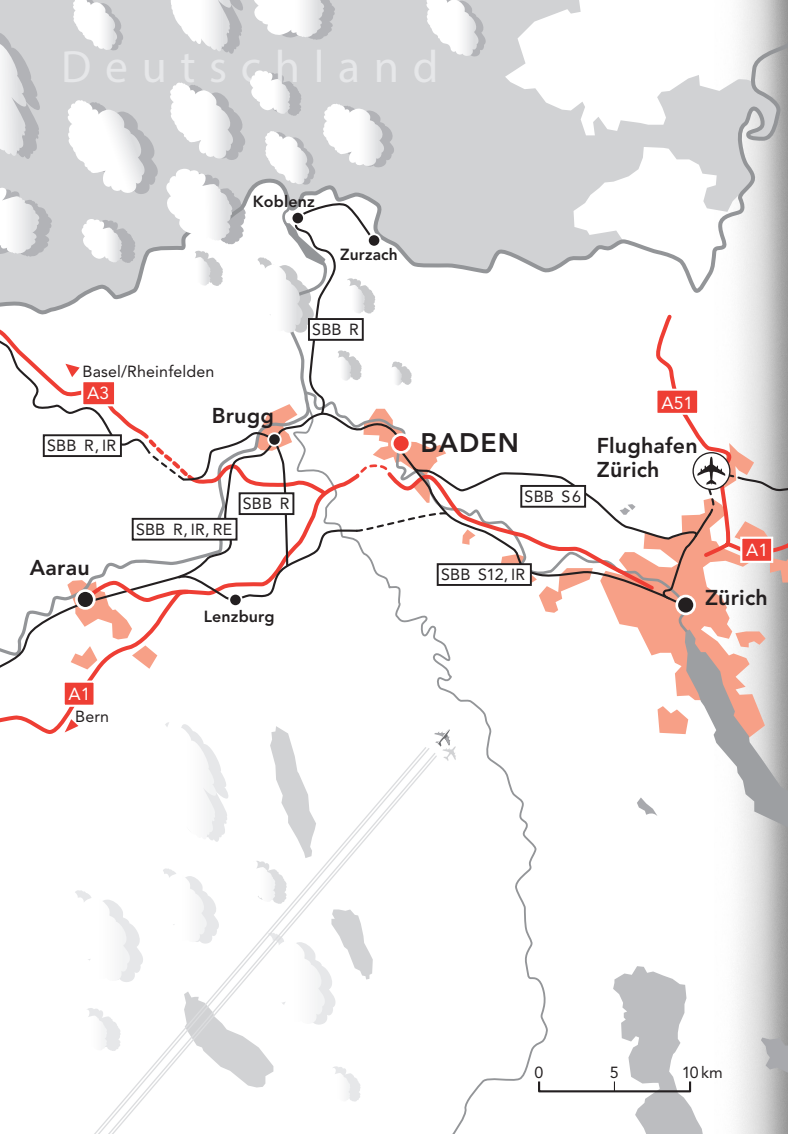

Wichtige Nummern

Hauswart Bruggerstrasse 056 203 43 56
Hauswart Martinsberg 056 203 43 18
Restaurant Martinsberg 056 203 43 33

Wo Was Wie?

Der Weg zur Berufsfachschule BBB

Berufsfachschule BBB
Gebäude Martinsberg | Wiesenstrasse 32 | CH - 5400 Baden
T 056 222 02 06 | sekretariat@bbb Baden.ch | www.bbb Baden.ch

BBB

Berufsfachschule

- Fussweg: Ab Bahnhof Baden 10 Minuten
- RVBW Buslinien 1, 4 und 6
Baden SBB->Bruggerstrasse: 2 Min
Römerstrasse->Baden SBB: 4 Min
- Anfahrt Martinsberg über Wiesenstrasse
 nur für Motorräder, Fahrräder und Roller

BADEN

0 100 200 m

Langhaus
Busstation West
SBB Busstation Ost
Post
Postauto
Baden Mobil

LIMMAT

Was ist wo, auf welchem Geschoss?

BBB Martinsberg

Gastro	5
Gastro	4
Aula / Restaurant	4
Berufsmatur	3
Mindspace	3
Körperpflege	2
Sitzungszimmer M215	2
Administration / Finanzen	1
IT-Services	1
Hausdienst	1
Schulleitung	0
Sekretariat	0

 Restaurant Martinsberg
Mo bis Fr 07.00–16.00 h

 Bistro Bruggerstrasse
Mo bis Fr 07.00–16.00 h

 RVBW-Buslinien

0 50 100 m