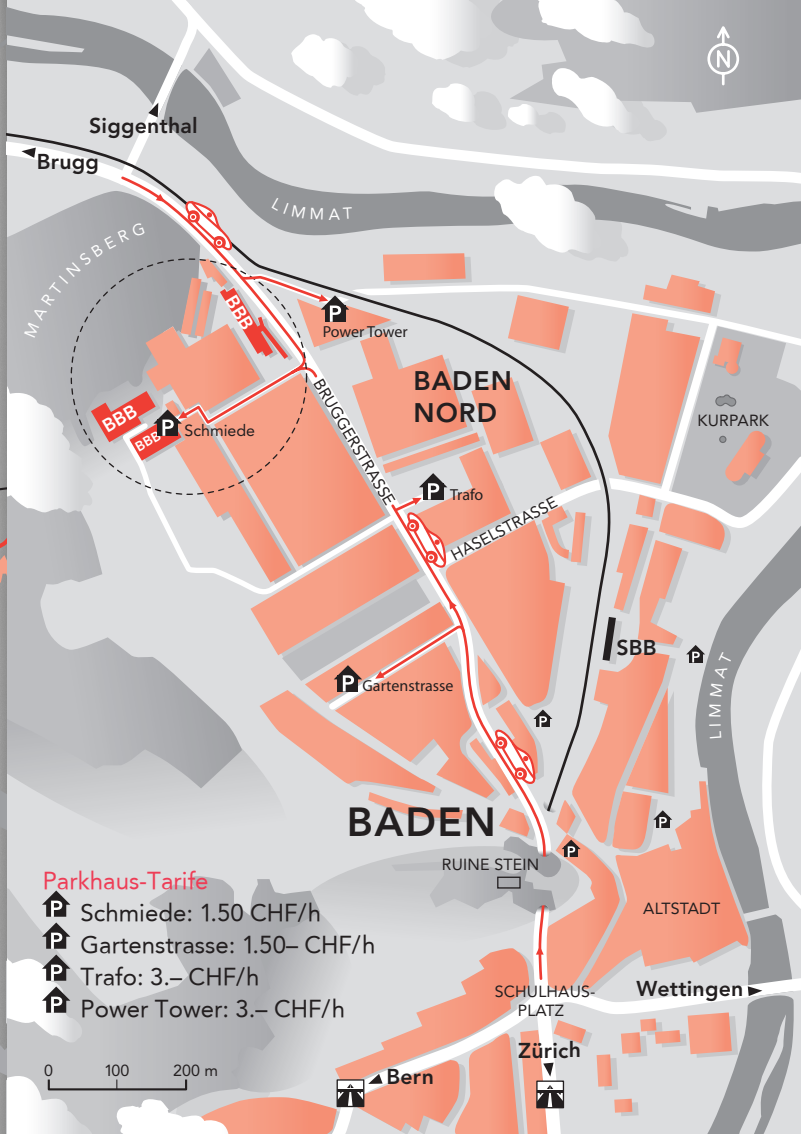

Wichtige Nummern

Hauswart Bruggerstrasse 056 203 43 56
Hauswart Martinsberg 056 203 43 18
Restaurant Martinsberg 056 203 43 33

Wo Was Wie?

Der Weg zur Berufsfachschule BBB

Berufsfachschule BBB
Gebäude Martinsberg | Wiesenstrasse 32 | CH - 5400 Baden
T 056 222 02 06 | sekretariat@bbb Baden.ch | www.bbb Baden.ch

BBB

Berufsfachschule

- Fussweg: Ab Bahnhof Baden 10 Minuten
- RVBW Buslinien 1, 4 und 6
Baden SBB->Bruggerstrasse: 2 Min
Römerstrasse->Baden SBB: 4 Min
- Anfahrt Martinsberg über Wiesenstrasse
 nur für Motorräder, Fahrräder und Roller

BADEN

0 100 200 m

Langhaus
Busstation West
SBB Busstation Ost
Post
Postauto
Baden Mobil

LIMMAT

Was ist wo, auf welchem Geschoss?

BBB Martinsberg

Gastro	5
Gastro	4
Aula / Restaurant	4
Berufsmatur	3
Mindspace	3
Körperpflege	2
Sitzungszimmer M215	2
Administration / Finanzen	1
IT-Services	1
Hausdienst	1
Schulleitung	0
Sekretariat	0

 Restaurant Martinsberg
Mo bis Fr 07.00–16.00 h

 Bistro Bruggerstrasse
Mo bis Fr 07.00–16.00 h

 RVBW-Buslinien

0 50 100 m