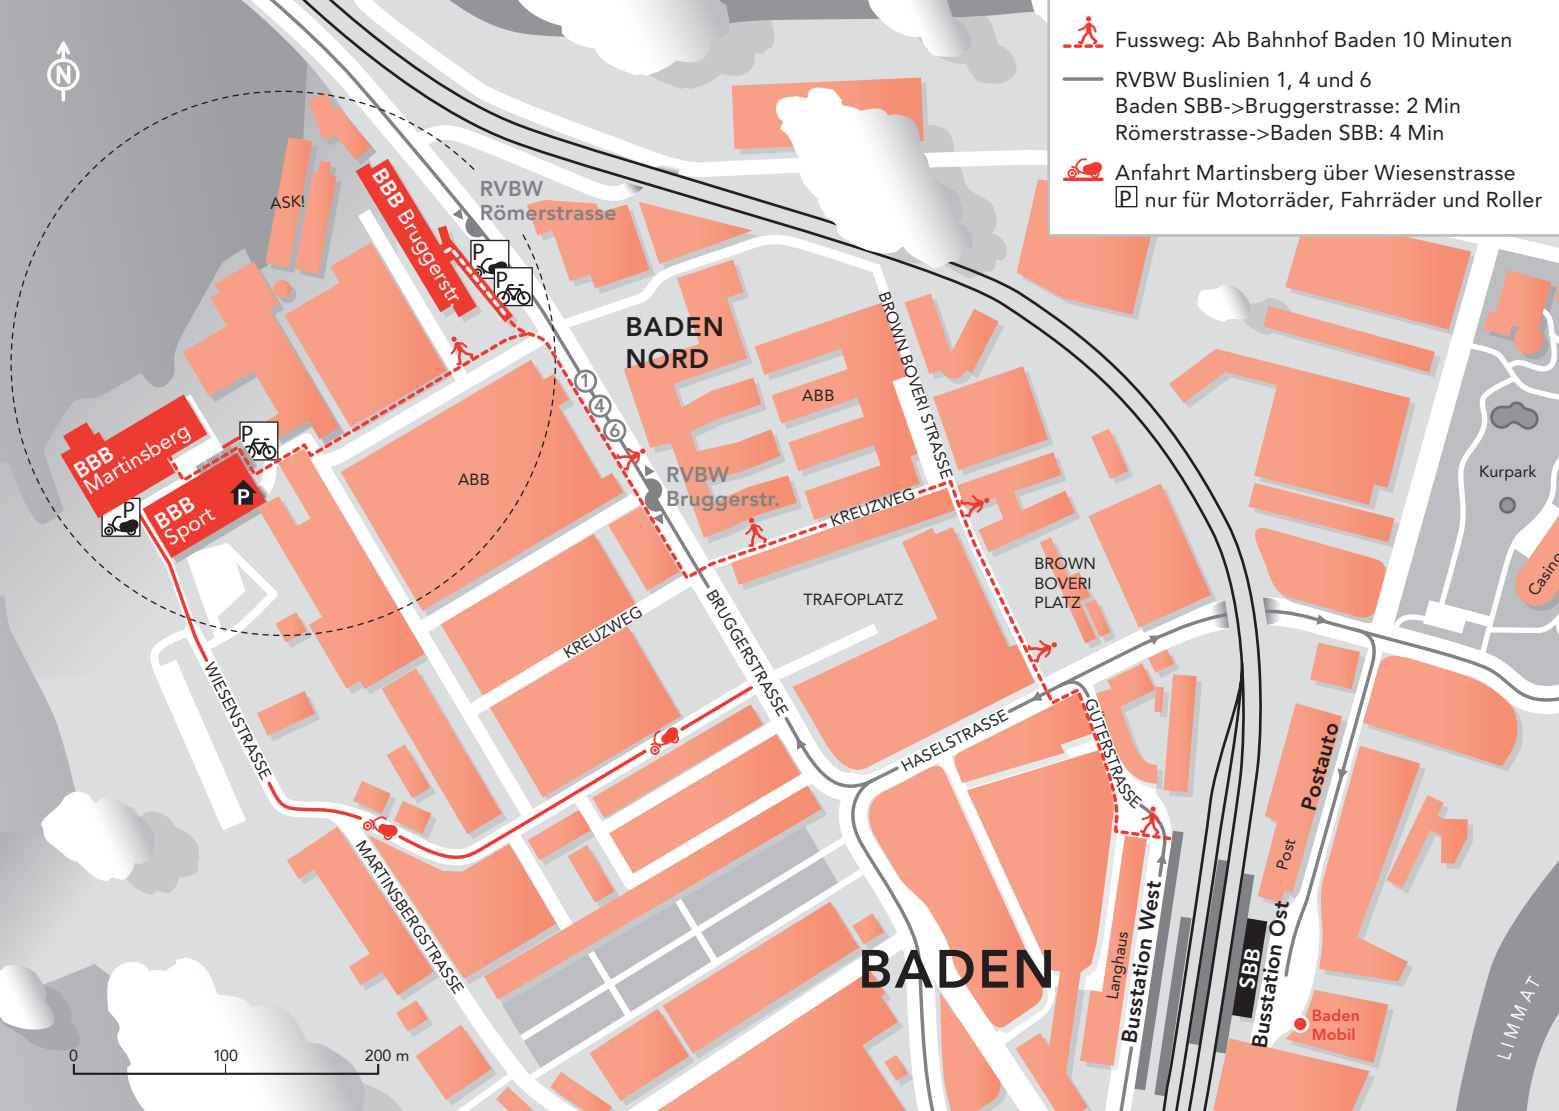

Wichtige Nummern

Hauswart Bruggerstrasse 056 203 43 56
Hauswart Martinsberg 056 203 43 18
Restaurant Martinsberg 056 203 43 33

Wo Was Wie?

Der Weg zur Berufsfachschule BBB

Berufsfachschule BBB
Gebäude Martinsberg | Wiesenstrasse 32 | CH - 5400 Baden
T 056 222 02 06 | sekretariat@bbb Baden.ch | www.bbb Baden.ch

BBB

Berufsfachschule

- Fussweg: Ab Bahnhof Baden 10 Minuten
- RVBW Buslinien 1, 4 und 6
Baden SBB->Bruggerstrasse: 2 Min
Römerstrasse->Baden SBB: 4 Min
- Anfahrt Martinsberg über Wiesenstrasse
 nur für Motorräder, Fahrräder und Roller

BADEN

0 100 200 m

Langhaus
Busstation West
SBB Busstation Ost
Post
Postauto
Baden Mobil

LIMMAT

Was ist wo, auf welchem Geschoss?

BBB Martinsberg

Gastro	5
Gastro	4
Aula / Restaurant	4
Berufsmatur	3
Mindspace	3
Körperpflege	2
Sitzungszimmer M215	2
Administration / Finanzen	1
IT-Services	1
Hausdienst	1
Schulleitung	0
Sekretariat	0

 Restaurant Martinsberg
Mo bis Fr 07.00–16.00 h

 Bistro Bruggerstrasse
Mo bis Fr 07.00–16.00 h

 RVBW-Buslinien

0 50 100 m